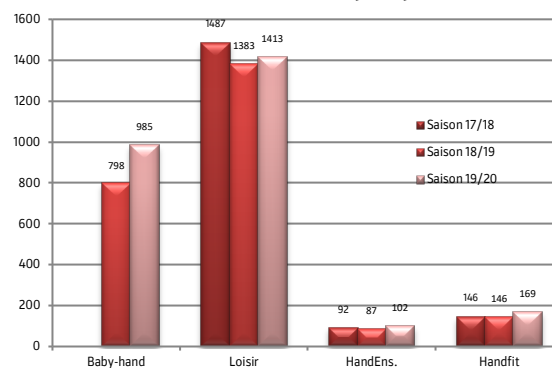

Statistiques licences 2019/2020

Par sexe et par type de licence au 30 avril 2020

	Baby-hand	J. - 12 ans	J. 12/16 ans	J. + 16 ans	Bl. J. +16 ans	J. Indép.	Bl. Dirig.	Dirig.	Hand Ens.	Handfit	Loisir	Total
F	268	1 703	2 068	1 650	6	3	64	896	20	162	464	7 304
H	717	5 309	4 785	3 672	5	3	109	1 553	82	7	949	17 191
Total	985	7 012	6 853	5 322	11	6	173	2 449	102	169	1 413	24 495

Graphiques évolution des licences sur 3 saisons

Evolution licences compétitives

Evolution autres offres de pratique

Evolution licences compét. féminines

Pour une bonne lecture des graphiques ne figurent pas les licences blanche joueur et indépendant joueur

Evolution licences compét. masculines

COMMISSION STATUTS ET RÈGLEMENTS LIGUE PROVENCE ALPES CÔTE D'AZUR

Mutations

Au 30 avril 2020

	Joueur - 12 ans	Joueur 12/16 ans	Joueur + 16 ans	Dirigeant	Loisir	Total
Mutations clubs d'accueil Ligue PACA	161	363	619	111	43	1 297
Mutations intra ligue PACA	135	318	473	93	34	1 053
Mutations licenciés venant autres ligues	26	45	146	18	9	244
<i>Licenciés qui ont quitté la Ligue PACA</i>	<i>16</i>	<i>30</i>	<i>142</i>	<i>12</i>	<i>6</i>	<i>206</i>