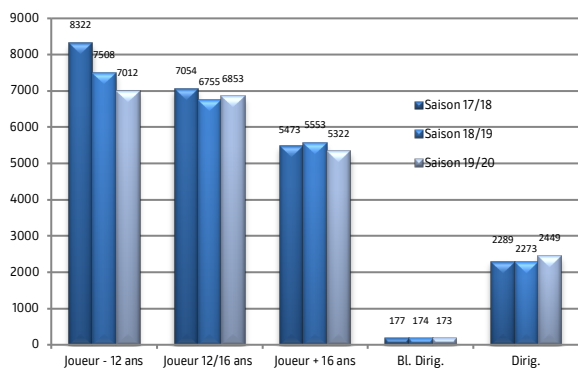

Statistiques licences 2019/2020

Par sexe et par type de licence au 30 avril 2020

	Baby-hand	J. - 12 ans	J. 12/16 ans	J. + 16 ans	Bl. J. +16 ans	J. Indép.	Bl. Dirig.	Dirig.	Hand Ens.	Handfit	Loisir	Total
F	268	1 703	2 068	1 650	6	3	64	896	20	162	464	7 304
H	717	5 309	4 785	3 672	5	3	109	1 553	82	7	949	17 191
Total	985	7 012	6 853	5 322	11	6	173	2 449	102	169	1 413	24 495

Graphiques évolution des licences sur 3 saisons

Evolution licences compétitives

Evolution autres offres de pratique

Evolution licences compét. féminines

Pour une bonne lecture des graphiques ne figurent pas les licences blanche joueur et indépendant joueur

Evolution licences compét. masculines

COMMISSION STATUTS ET RÈGLEMENTS LIGUE PROVENCE ALPES CÔTE D'AZUR

Mutations

Au 30 avril 2020

	Joueur - 12 ans	Joueur 12/16 ans	Joueur + 16 ans	Dirigeant	Loisir	Total
Mutations clubs d'accueil Ligue PACA	161	363	619	111	43	1 297
Mutations intra ligue PACA	135	318	473	93	34	1 053
Mutations licenciés venant autres ligues	26	45	146	18	9	244
<i>Licenciés qui ont quitté la Ligue PACA</i>	<i>16</i>	<i>30</i>	<i>142</i>	<i>12</i>	<i>6</i>	<i>206</i>