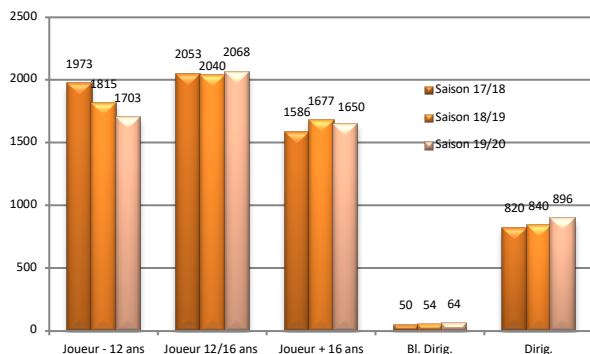

Statistiques licences 2019/2020

Par sexe et par type de licence au 30 avril 2020

	Baby-hand	J. - 12 ans	J. 12/16 ans	J. + 16 ans	Bl. J. +16 ans	J. Indép.	Bl. Dirig.	Dirig.	Hand Ens.	Handfit	Loisir	Total
F	268	1 703	2 068	1 650	6	3	64	896	20	162	464	7 304
H	717	5 309	4 785	3 672	5	3	109	1 553	82	7	949	17 191
Total	985	7 012	6 853	5 322	11	6	173	2 449	102	169	1 413	24 495

Graphiques évolution des licences sur 3 saisons

Evolution licences compétitives

Evolution autres offres de pratique

Evolution licences compét. féminines

Pour une bonne lecture des graphiques ne figurent pas les licences blanche joueur et indépendant joueur

Evolution licences compét. masculines

COMMISSION STATUTS ET RÈGLEMENTS LIGUE PROVENCE ALPES CÔTE D'AZUR

Mutations

Au 30 avril 2020

	Joueur - 12 ans	Joueur 12/16 ans	Joueur + 16 ans	Dirigeant	Loisir	Total
Mutations clubs d'accueil Ligue PACA	161	363	619	111	43	1 297
Mutations intra ligue PACA	135	318	473	93	34	1 053
Mutations licenciés venant autres ligues	26	45	146	18	9	244
<i>Licenciés qui ont quitté la Ligue PACA</i>	<i>16</i>	<i>30</i>	<i>142</i>	<i>12</i>	<i>6</i>	<i>206</i>