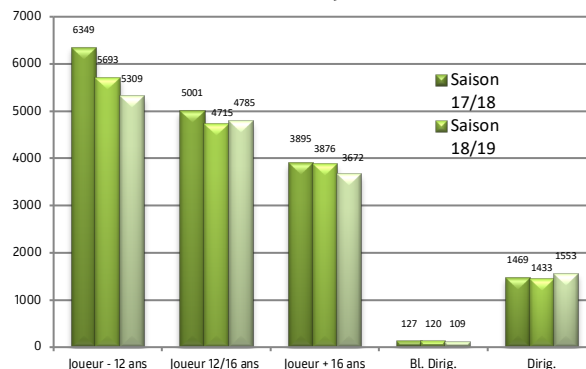

Statistiques licences 2019/2020

Par sexe et par type de licence au 30 avril 2020

	Baby-hand	J. - 12 ans	J. 12/16 ans	J. + 16 ans	Bl. J. +16 ans	J. Indép.	Bl. Dirig.	Dirig.	Hand Ens.	Handfit	Loisir	Total
F	268	1 703	2 068	1 650	6	3	64	896	20	162	464	7 304
H	717	5 309	4 785	3 672	5	3	109	1 553	82	7	949	17 191
Total	985	7 012	6 853	5 322	11	6	173	2 449	102	169	1 413	24 495

Graphiques évolution des licences sur 3 saisons

Evolution licences compétitives

Evolution autres offres de pratique

Evolution licences compét. féminines

Pour une bonne lecture des graphiques ne figurent pas les licences blanche joueur et indépendant joueur

Evolution licences compét. masculines

COMMISSION STATUTS ET RÈGLEMENTS LIGUE PROVENCE ALPES CÔTE D'AZUR

Mutations

Au 30 avril 2020

	Joueur - 12 ans	Joueur 12/16 ans	Joueur + 16 ans	Dirigeant	Loisir	Total
Mutations clubs d'accueil Ligue PACA	161	363	619	111	43	1 297
Mutations intra ligue PACA	135	318	473	93	34	1 053
Mutations licenciés venant autres ligues	26	45	146	18	9	244
<i>Licenciés qui ont quitté la Ligue PACA</i>	<i>16</i>	<i>30</i>	<i>142</i>	<i>12</i>	<i>6</i>	<i>206</i>