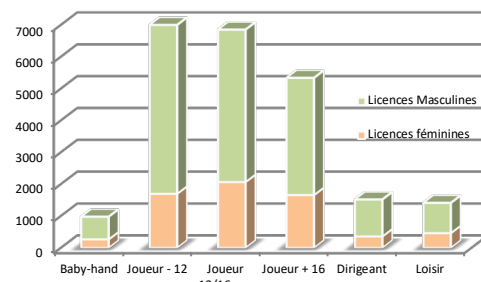

Statistiques licences 2019/2020

Par sexe et par type de licence au 30 avril 2020

	Baby-hand	J. - 12 ans	J. 12/16 ans	J. + 16 ans	Bl. J. +16 ans	J. Indép.	Bl. Dirig.	Dirig.	Hand Ens.	Handfit	Loisir	Total
F	268	1 703	2 068	1 650	6	3	64	896	20	162	464	7 304
H	717	5 309	4 785	3 672	5	3	109	1 553	82	7	949	17 191
Total	985	7 012	6 853	5 322	11	6	173	2 449	102	169	1 413	24 495

Graphiques évolution des licences sur 3 saisons

Evolution licences compétitives

Evolution autres offres de pratique

Evolution licences compét. féminines

Pour une bonne lecture des graphiques ne figurent pas les licences blanche joueur et indépendant joueur