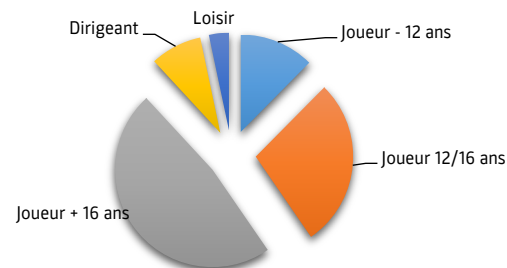

COMMISSION STATUTS ET RÈGLEMENTS LIGUE PROVENCE ALPES CÔTE D'AZUR

Mutations

Au 30 avril 2020

	Joueur - 12 ans	Joueur 12/16 ans	Joueur + 16 ans	Dirigeant	Loisir	Total
Mutations clubs d'accueil Ligue PACA	161	363	619	111	43	1 297
Mutations intra ligue PACA	135	318	473	93	34	1 053
Mutations licenciés venant autres ligues	26	45	146	18	9	244
<i>Licenciés qui ont quitté la Ligue PACA</i>	<i>16</i>	<i>30</i>	<i>142</i>	<i>12</i>	<i>6</i>	<i>206</i>

Mutations clubs accueil Ligue PACA 2019/2020

Licences événementielles

Au 30 avril 2020

Structures	Nb
6304000 COMITE DES ALPES DE HAUTE PROVENCE	511
6304005 HB CLUB ORAISON	100
6305004 GAP HB	609
6305005 HB CLUB EMBRUN	17
6306000 COMITE DES ALPES MARITIMES	229
6306001 O. ANTIBES JUAN LES PINS HB	135
6306005 A.S.MONACO HB	165
6306006 HB MOUGINS MOUANS-SARTOUX	51
6306011 CARROS H.B.C.	200
6306018 CAVIGAL NICE SPORTS HB	72
6306024 CONTES U.C.	9
6306050 HB DES COLLINES	22
6306056 PALLAMANO VENTIMIGLIA	54
6306057 AS CANNES-MANDELIEU HB	30
6313000 COMITE DES BOUCHES DU RHONE	137
6313001 PAYS AIX UNIVERSITE CLUB HB	188
6313027 CHATEAUNEUF HB	4
6313035 MARTIGUES HB	219
6313036 MIRAMAS HB OUEST PROVENCE	70
6313044 VITROLLES HB	79
6313047 PELIC'HAND CLUB	102
6313059 HB PLAN DE CUQUES	464
6313065 MARSEILLE NORD HB	1 258
6313084 CALZ HB	247
6313091 GEMENOS HB	45
6313097 MALLEMORT DURANCE PROVENCE HB	208
6383000 COMITE DU VAR	254
6383010 U.S. CRAUROISE HB	11
6383011 HB GARDEEN	231
6383015 SAINT RAPHAEL VHB	79
6383026 SANARY HB	5
6383045 BEAUSSET CASTELLET VAR HB	8
6383047 HYERES OLYMPIQUE SPORT HB	26
6383052 HB ROCBARON VAL D'ISSOLE	24
6384000 COMITE DU VAUCLUSE	71
6384005 HB CLUB CAVAILLONNAIS	538
6384007 MAZAN VENTOUX COMTAT HB	96
6384008 HB CLUB MONTEUX	201
6384012 OLYMPIQUE CLUB SORGUAIS	41
6384017 HB CLUB ORANGE	55
6384030 HB CLUB THOROIS	23
Total général	6 888